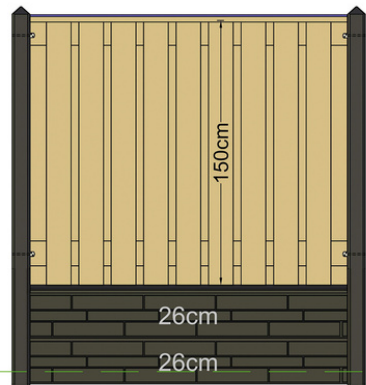

Betonsysteem IJssel t.b.v. scherm 180x180cm / 90x180cm
Enkele onderplaat, 1x glad (24cm) óf 1x motief (26cm)
Totale hoogte: ca. 200cm / ca. 110cm
Verkrijgbaar in Witgrijs, antraciet en gecoat

Overige (beton)systemen (van links naar rechts):

Hunze (betonschutting ca. 70cm hoog), > **Spaarne** (betonschutting ca. 205-210cm hoog), Betonsysteem **IJssel** i.c.m. gaaselement 180x180cm, 90x180cm (verticaal), 90x180cm (horizontaal) > Betonsysteem **Maas** (hout-beton schutting ca. 220cm hoog) met dubbele onderplaat glad (24cm) t.b.v. opvangen van hoogteverschil.
Verkrijgbaar in Witgrijs, antraciet en gecoat

(Hout-) Betonsystemen