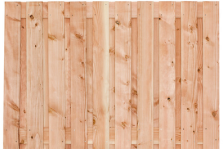

**Red Class Wood Casablanca 150x180cm**  
19+2 planks

**Red Class Wood Casablanca 180x180cm**  
19+2 planks

**Red Class Wood Agadir 180x180cm**  
21+2 planks

**Red Class Wood 180x180cm**  
19+2 planks, HORIZONTAAL

**Lariks Zwarte Woud 90x180cm**  
19+2 planks

**Lariks Zwarte Woud 130x180cm**  
19+2 planks

**Lariks Zwarte Woud 150x180cm**  
19+2 planks

**Lariks Zwarte Woud 180x180cm**  
19+2

**Lariks Harz 180x180cm**  
21+2