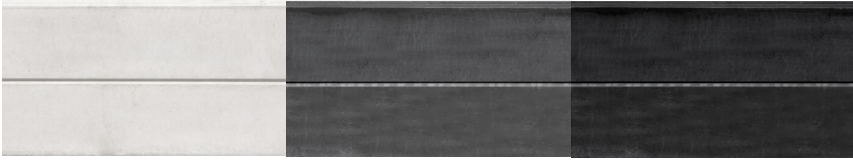

Betonplaat blokhutprofiel 26cm
Witgrijs - Antraciet - gecoat