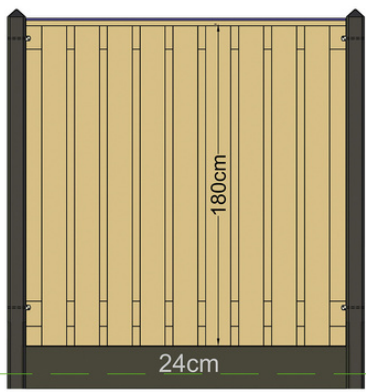

Overige (beton)systemen (van links naar rechts):

Hunze (betonschutting ca. 70cm hoog), > **Spaarne** (betonschutting ca. 205-210cm hoog), Betonsysteem **IJssel** i.c.m. gaaselement 180x180cm, 90x180cm (verticaal), 90x180cm (horizontaal) > Betonsysteem **Maas** (hout-beton schutting ca. 220cm hoog) met dubbele onderplaat glad (24cm) t.b.v. opvangen van hoogteverschil.
Verkrijgbaar in Witgrijs, antraciet en gecoat

(Hout-) Betonsystemen