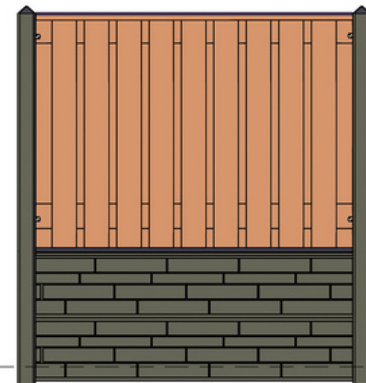

Overige (beton)systemen (van links naar rechts):

Hunze (betonschutting ca. 70cm hoog), > **Spaarne** (betonschutting ca. 205-210cm hoog), Betonsysteem **IJssel** i.c.m. gaaselement 180x180cm, 90x180cm (verticaal), 90x180cm (horizontaal) > Betonsysteem **Maas** (hout-beton schutting ca. 220cm hoog) met dubbele onderplaat glad (24cm) t.b.v. opvangen van hoogteverschil.
Verkrijgbaar in Witgrijs, antraciet en gecoat

(Hout-) Betonsystemen