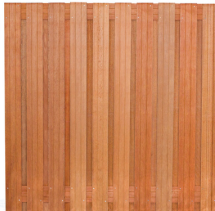

**Lariks Zwarte Woud 90x180cm**  
19+2 planks

**Lariks Zwarte Woud 130x180cm**  
19+2 planks

**Lariks Zwarte Woud 150x180cm**  
19+2 planks

**Lariks Zwarte Woud 180x180cm**  
19+2

**Lariks Harz 180x180cm**  
21+2

**Hardhout Dronten 180x180cm**  
19+2 planks

**Hardhout Hoom 180x180cm**  
21+2 planks

**Zwart gespoten Stuttgart 90x180cm**  
19+2 planks

**Zwart gespoten Stuttgart 130x180cm**  
19+2 planks

**Zwart gespoten Stuttgart 150x180cm**  
19+2 planks

**Zwart gespoten Stuttgart 180x180cm**  
19+2 planks

**Zwart gespoten Dresden 180x180cm**  
21+2 planks

**Zwart gespoten Kassel 180x180cm**  
19+2 planks, HORIZONTAAL

**Zwart gespoten Fulda 180x180cm**  
21+2 planks, HORIZONTAAL