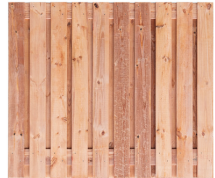

Red Class Wood Casablanca 150x180cm
19+2 planks