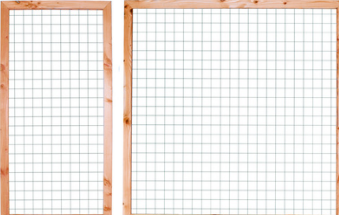

Gaaselement 90x180cm/ 180x180cm
Lariks/Douglas kader