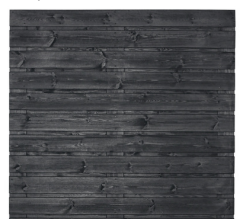

**Zwart gespoten Stuttgart 180x180cm**  
19+2 planks

**Zwart gespoten Dresden 180x180cm**  
21+2 planks

**Zwart gespoten Kassel 180x180cm**  
19+2 planks, HORIZONTAAL

**Zwart gespoten Fulda 180x180cm**  
21+2 planks, HORIZONTAAL