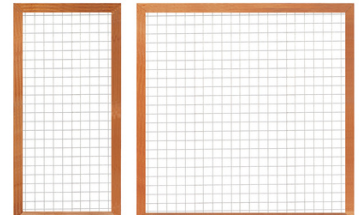

Gaaselement 90x190cm/ 180x180cm
Hardhouten kader