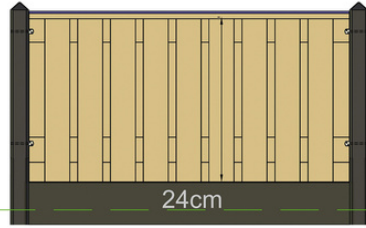

Betonsysteem IJssel t.b.v. scherm 180x180cm / 90x180cm
Enkele onderplaat, 1x glad (24cm) óf 1x motief (26cm)
Totale hoogte: ca. 200cm / ca. 110cm
Verkrijgbaar in Witgrijs, antraciet en gecoat