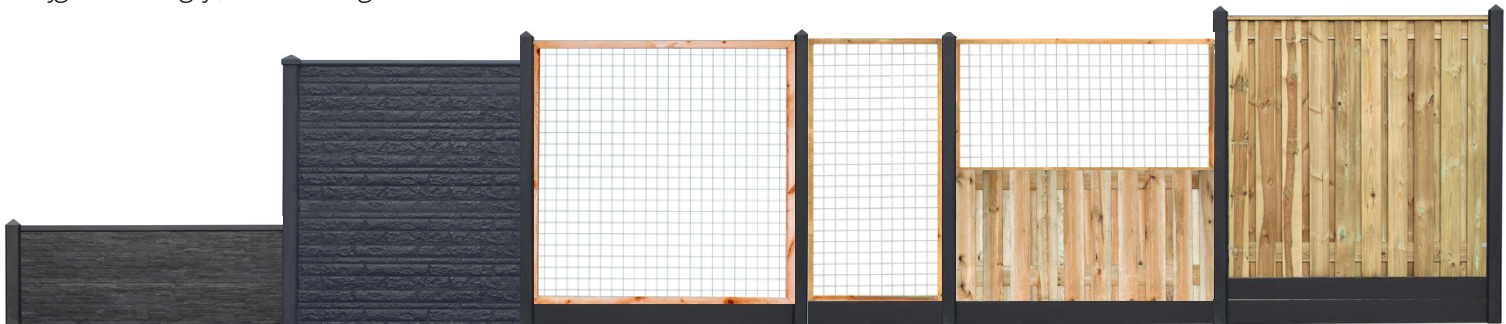

Overige (beton)systemen (van links naar rechts):

Hunze (betonschutting ca. 70cm hoog), > **Spaarne** (betonschutting ca. 205-210cm hoog), Betonsysteem **IJssel** i.c.m. gaaselement 180x180cm, 90x180cm (verticaal), 90x180cm (horizontaal) > Betonsysteem **Maas** (hout-beton schutting ca. 220cm hoog) met dubbele onderplaat glad (24cm) t.b.v. opvangen van hoogteverschil.
Verkrijgbaar in Witgrijs, antraciet en gecoat