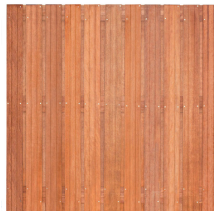

**Lariks Zwarte Woud 90x180cm**  
19+2 planks

**Lariks Zwarte Woud 130x180cm**  
19+2 planks

**Lariks Zwarte Woud 150x180cm**  
19+2 planks

**Lariks Zwarte Woud 180x180cm**  
19+2

**Lariks Harz 180x180cm**  
21+2

**Hardhout Dronten 180x180cm**  
19+2 planks

**Hardhout Hoom 180x180cm**  
21+2 planks

**Zwart gespoten Stuttgart 90x180cm**  
19+2 planks

**Zwart gespoten Stuttgart 130x180cm**  
19+2 planks

**Zwart gespoten Stuttgart 150x180cm**  
19+2 planks

**Zwart gespoten Stuttgart 180x180cm**  
19+2 planks

**Zwart gespoten Dresden 180x180cm**  
21+2 planks

**Zwart gespoten Kassel 180x180cm**  
19+2 planks, HORIZONTAAL

**Zwart gespoten Fulda 180x180cm**  
21+2 planks, HORIZONTAAL