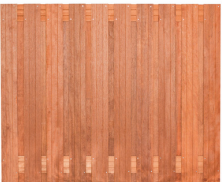

**Hardhout Dronten 180x180cm**  
19+2 planks

**Hardhout Hoom 180x180cm**  
21+2 planks

**Zwart gespoten Stuttgart 90x180cm**  
19+2 planks

**Zwart gespoten Stuttgart 130x180cm**  
19+2 planks

**Zwart gespoten Stuttgart 150x180cm**  
19+2 planks