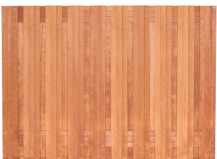

Hardhout Dronten 130x180cm
19+2 planks